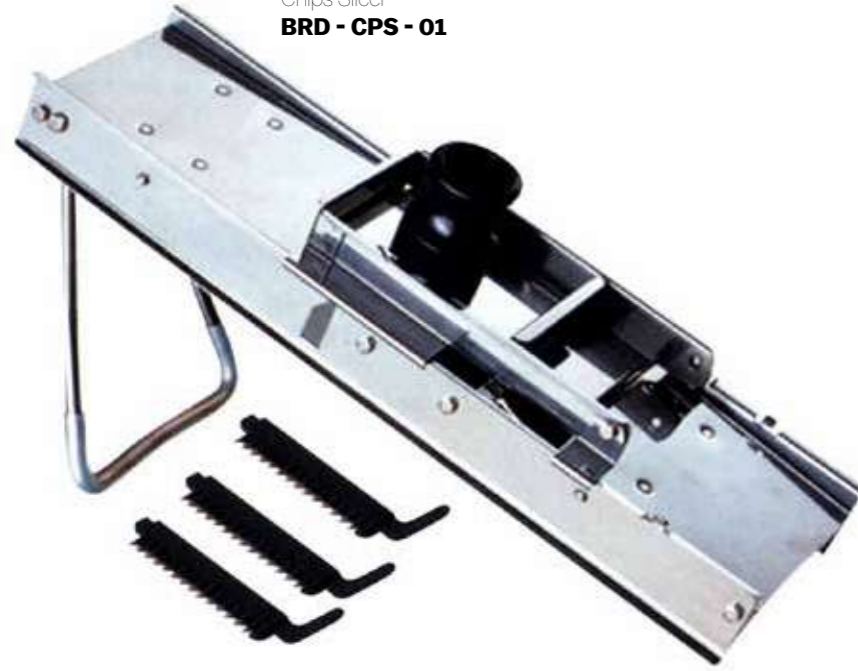

Cips Dilimleyici
Chips Slicer
BRD - CPS - 01