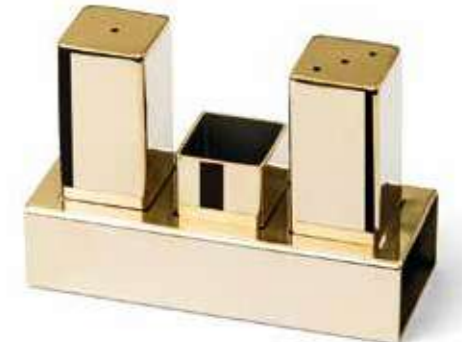

3 lü Kare Tuzluk Takımı (Altın)
Triple Square Shaker Set (Gold)
GRV-105-ALTIN