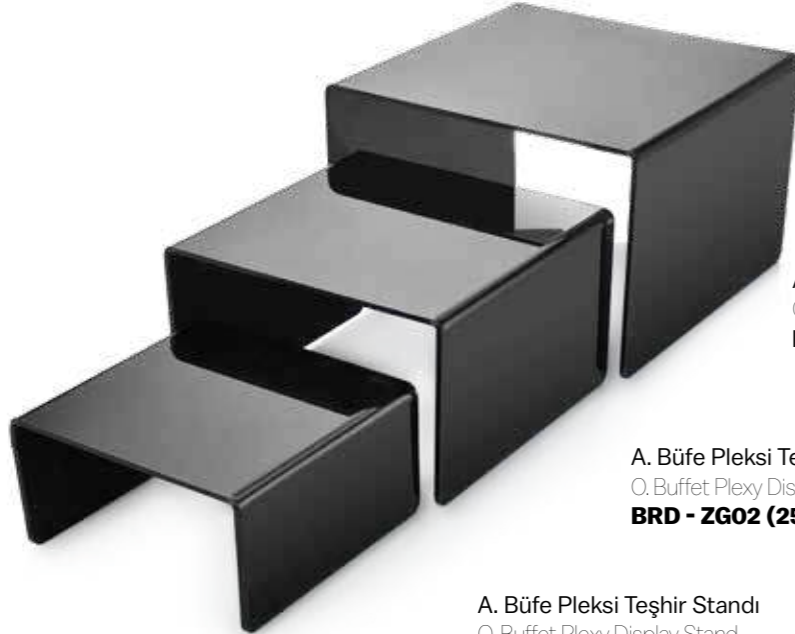

New

Cam Isıtıcı (600 cc)
Glass Heater (600 cc)
GRV-WRM600

A. Büfe Pleksi Teşhir Standı
O. Buffet Plexy Display Stand
BRD - ME - 02 (29 x 34 x 14 cm)

A. Büfe Pleksi Teşhir Standı
O. Buffet Plexy Display Stand
BRD - ME - 01 (40 x 49 x 24 cm)

A. Büfe Pleksi Teşhir Standı
O. Buffet Plexy Display Stand
BRD - ZG01 (30X30X20 cm)

A. Büfe Pleksi Teşhir Standı
O. Buffet Plexy Display Stand
BRD - ZG02 (25X25X15 cm)

A. Büfe Pleksi Teşhir Standı
O. Buffet Plexy Display Stand
BRD - ZG03 (20X20X10 cm)