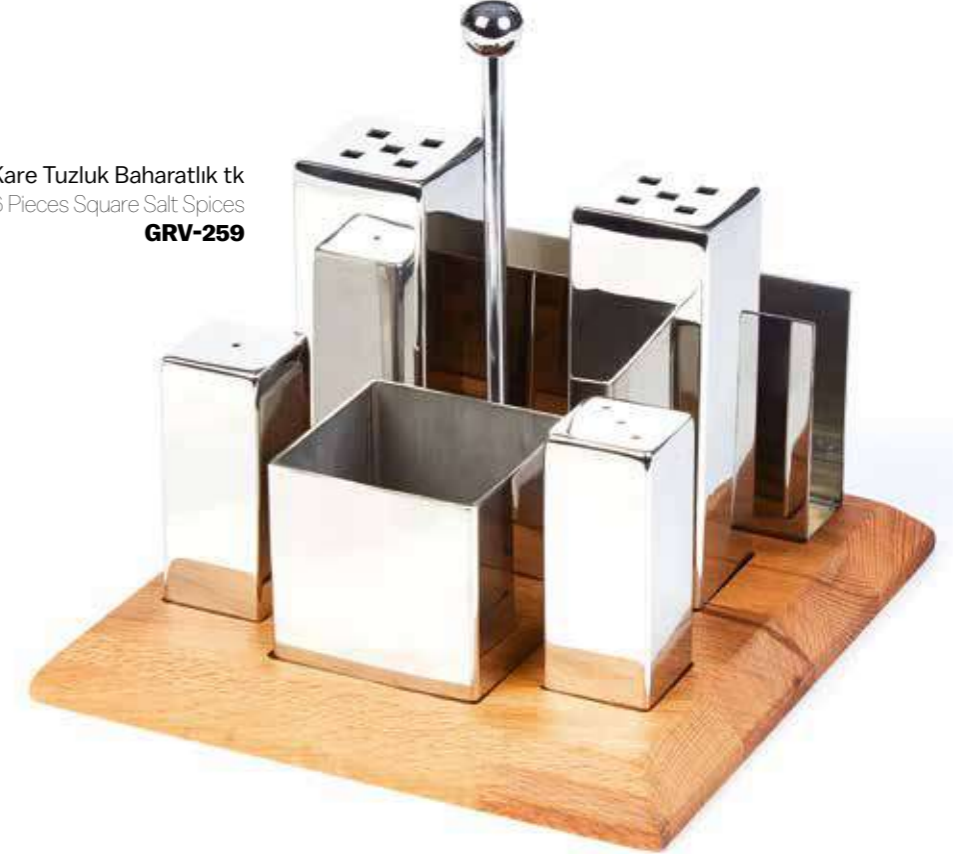

6'lı Yuvarlak Tuzluk Baharatlık Takımı Bakır
Salt & Spice Set (Round) (Copper)
GRV-257-BAKIR

6'lı Yuvarlak Tuzluk Baharatlık Takımı Bakır
Salt & Spice Set (Round) (Copper)
GRV-258-BAKIR

6'lı Kare Tuzluk Baharatlık tk
6 Pieces Square Salt Spices
GRV-259