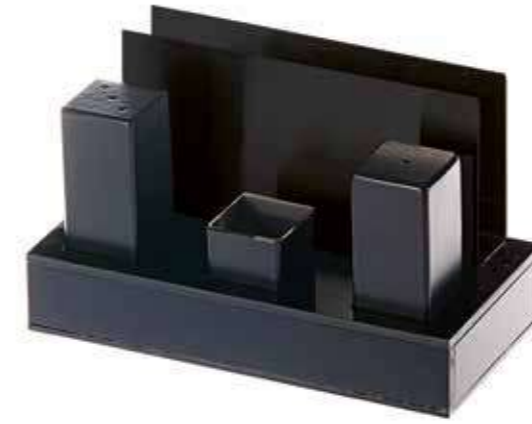

2'li Baharatlık Takımı
Standlı 19x9.5 cm
Set of 2 Spice Racks with
Stand 19x9.5 cm
GRV-240 Mat

3'lü Baharatlık Takımı
Standlı 17 cm
Set of 3 Spice Racks with
Stand 17 cm
GRV-241 Mat

3'lü Tuzluk/Baharatlık Takımı Standlı
16x11 cm
3 Piece Salt and Pepper Shaker Set with
Stand 16x11 cm
GRV-242 Mat

4'lü Tuzluk/Baharatlık Takımı Standlı
15x12,5 cm
4 Piece Salt and Pepper Shaker Set with
Stand 15x12,5 cm
GRV-246 Mat

New

4'lü Kare Tuzluk Peçetelik Takımı (Siyah)
Square Salt & Shaker Set (Black)
GRV-53-SİYAH